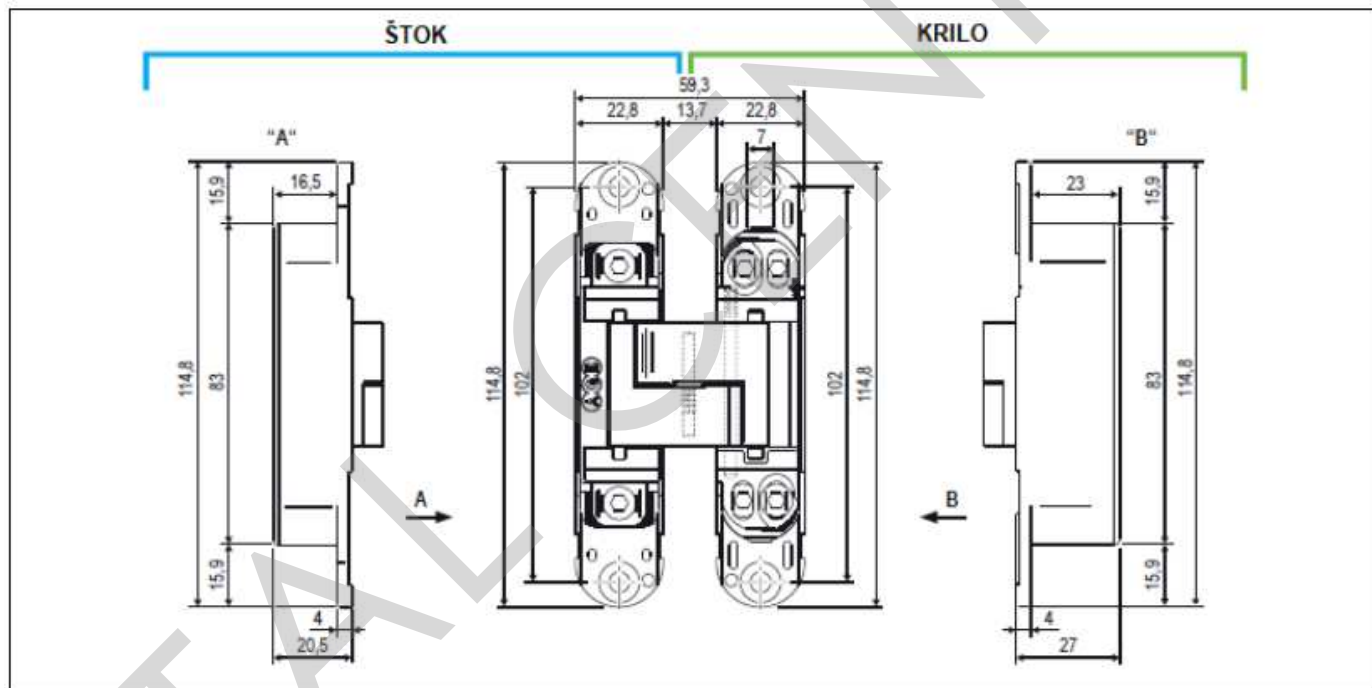

Šarke za drvena vrata

Eclipse 3.2, podesiva skrivena šarka

OPIS – Reverzibilna skrivena šarka sa kraćom dubinom za štok od 21 mm. Podesiva u tri pravca i otvara se za 180°. Namenjena za nefalcovana vrata sa drvenim i aluminijumskim štokom. Mogućnost ugradnje oba tipa pokrivnih kapica od ABS i aluminijuma.

NOSIVOST – 40 kg sa 2 šarke. 60 kg sa 3 šarke.

Napomena: Pratiti proceduru u dijagramu za nosivost.

MONTAŽA – Primeniti krilo i štok prema dimenzijama sa dijagrama. Ubaciti šarku u frezovani deo. Fiksirati šarku sa vijkom $\varnothing 4,5$ maksimalne dužine koliko dozvoljava krilo i štok.

Kapice se poručuju zasebno u setu od 4 komada, namenjenih za jednu šarku. Prekrivaju telo šarke i u ravni su sa krilom i štokom. Sa strane su po dve zakačke.

MONTAŽA

Zakačke na kapici utisnu se u žlebove na telu šarke.