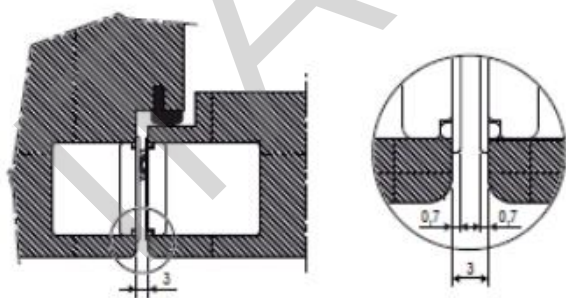

ZAVRŠNE OBRADE

03 – mesingana sjajna, 06 – niklovana sjajna, 13 – niklovana satirana, 22 – bronzana, 34 – hrom mat, 72 – mesingana antik, 91 – bela, 93 – crna.

UGRAĐENA PLASTIČNA KAPICA